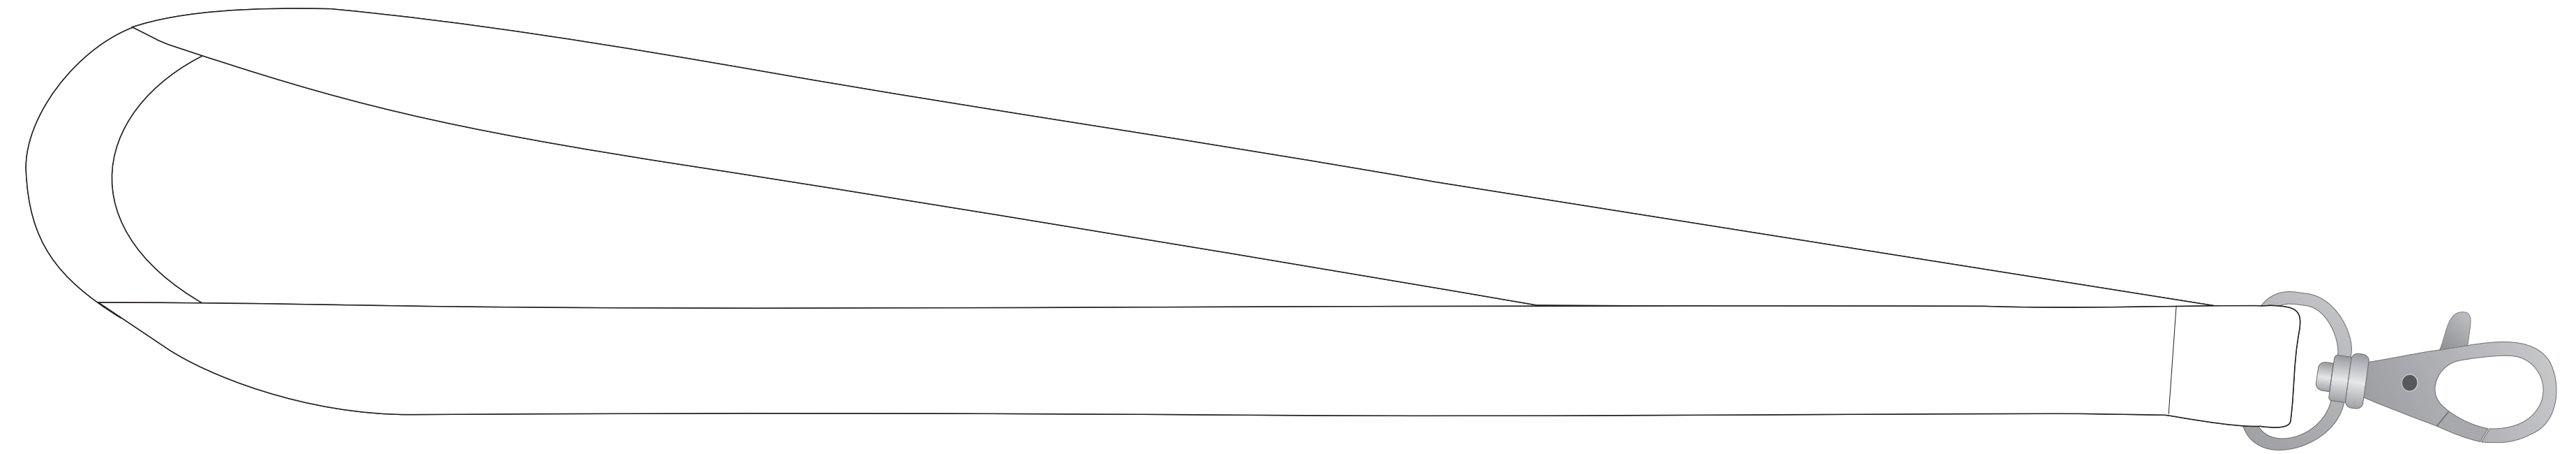

Vorlage Schlüsselbänder 25mm

Dateigröße: 900 x 31 mm (inkl. 3 mm Beschnitt oben und unten)

Endgröße: 900 x 25 mm

Sicherheitsabstand: 3 mm oben und unten, 35 mm auf der linken Seite, 55 mm auf der rechten Seite

Beschnitt
Lass den Hintergrund bis zum Rand durchlaufen.

Sicherheitsabstand
Platziere hier keine wichtigen Informationen.

Mehr Informationen:

Vorderseite

Rückseite