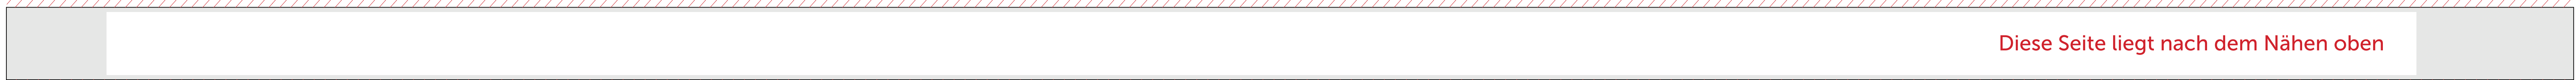

Vorlage Schlüsselbänder 25mm

Dateigröße: 900 x 31 mm (inkl. 3 mm Beschnitt oben und unten)

Endgröße: 900 x 25 mm

Sicherheitsabstand: 3 mm oben und unten, 35 mm auf der linken Seite, 55 mm auf der rechten Seite

Beschnitt
Lass den Hintergrund bis zum Rand durchlaufen.

Sicherheitsabstand
Platziere hier keine wichtigen Informationen.

Mehr Informationen:

Vorderseite

Rückseite