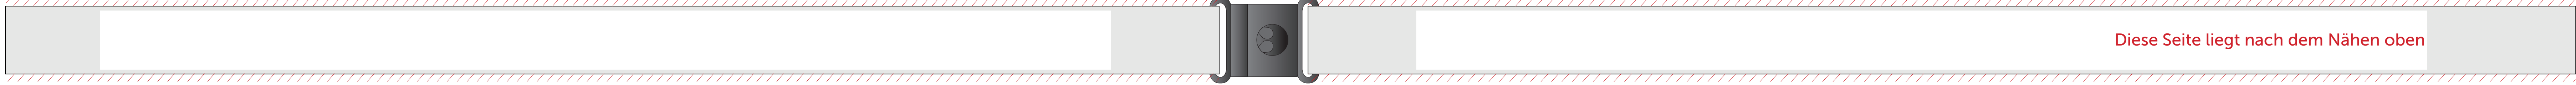

Vorlage Schlüsselbänder 25mm mit Sicherheitsverschluss

Dateigröße: 920 x 31 mm (inkl. 3 mm Beschnitt oben und unten)

Endgröße: 920 x 25 mm

Sicherheitsabstand: 3 mm oben und unten, 35 mm auf der linken Seite, 55 mm auf der rechten Seite

Beschnitt
Lass den Hintergrund bis zum Rand durchlaufen.

Sicherheitsabstand
Platziere hier keine wichtigen Informationen.

Mehr Informationen:

Vorderseite

Diese Seite liegt nach dem Nähen oben

Rückseite