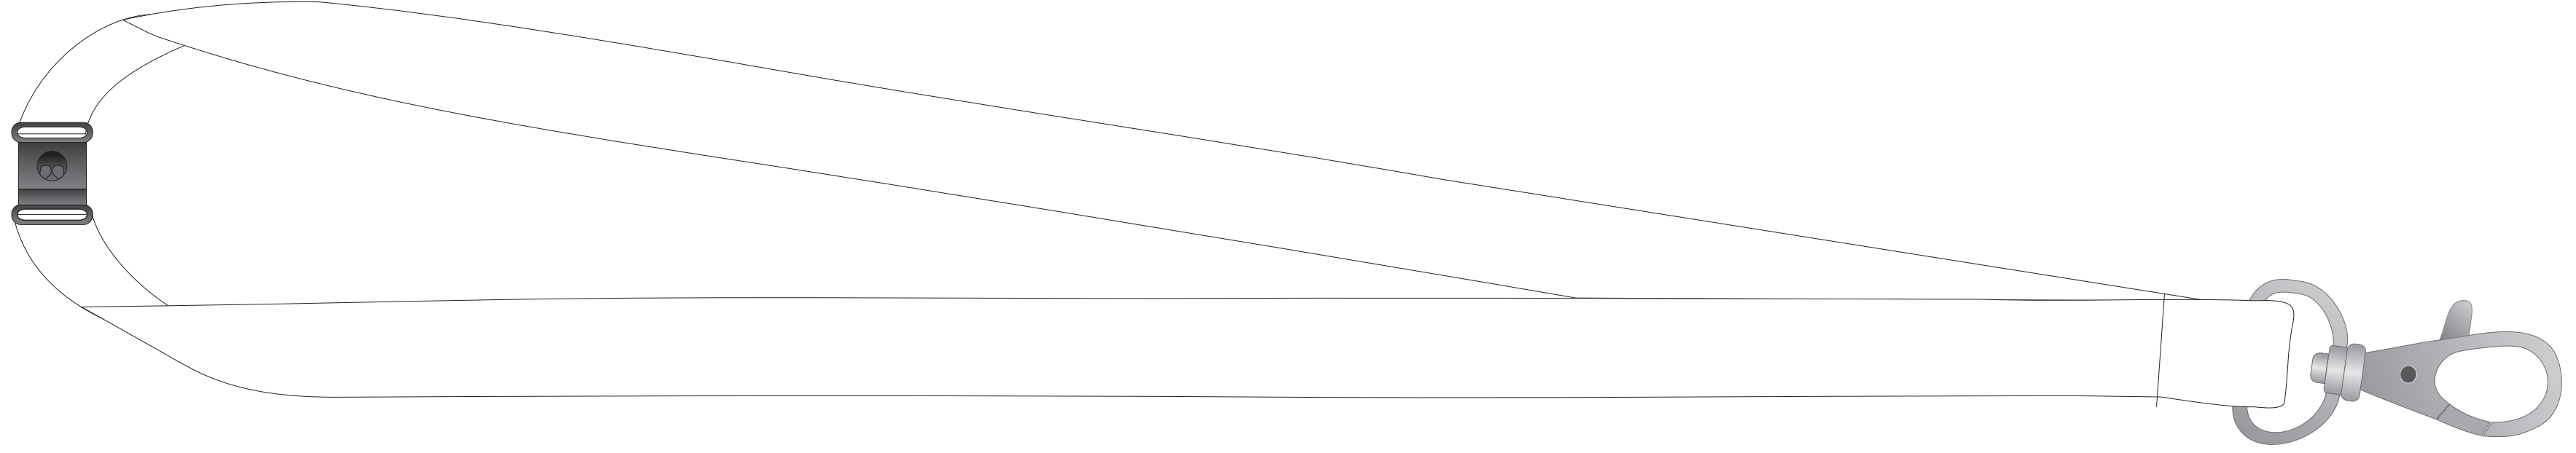

Vorlage Schlüsselbänder 25mm mit Sicherheitsverschluss

Dateigröße: 920 x 31 mm (inkl. 3 mm Beschnitt oben und unten)

Endgröße: 920 x 25 mm

Sicherheitsabstand: 3 mm oben und unten, 35 mm auf der linken Seite, 55 mm auf der rechten Seite

Beschnitt
Lass den Hintergrund bis zum Rand durchlaufen.

Sicherheitsabstand
Platziere hier keine wichtigen Informationen.

Mehr Informationen:

Vorderseite

Diese Seite liegt nach dem Nähen oben

Rückseite