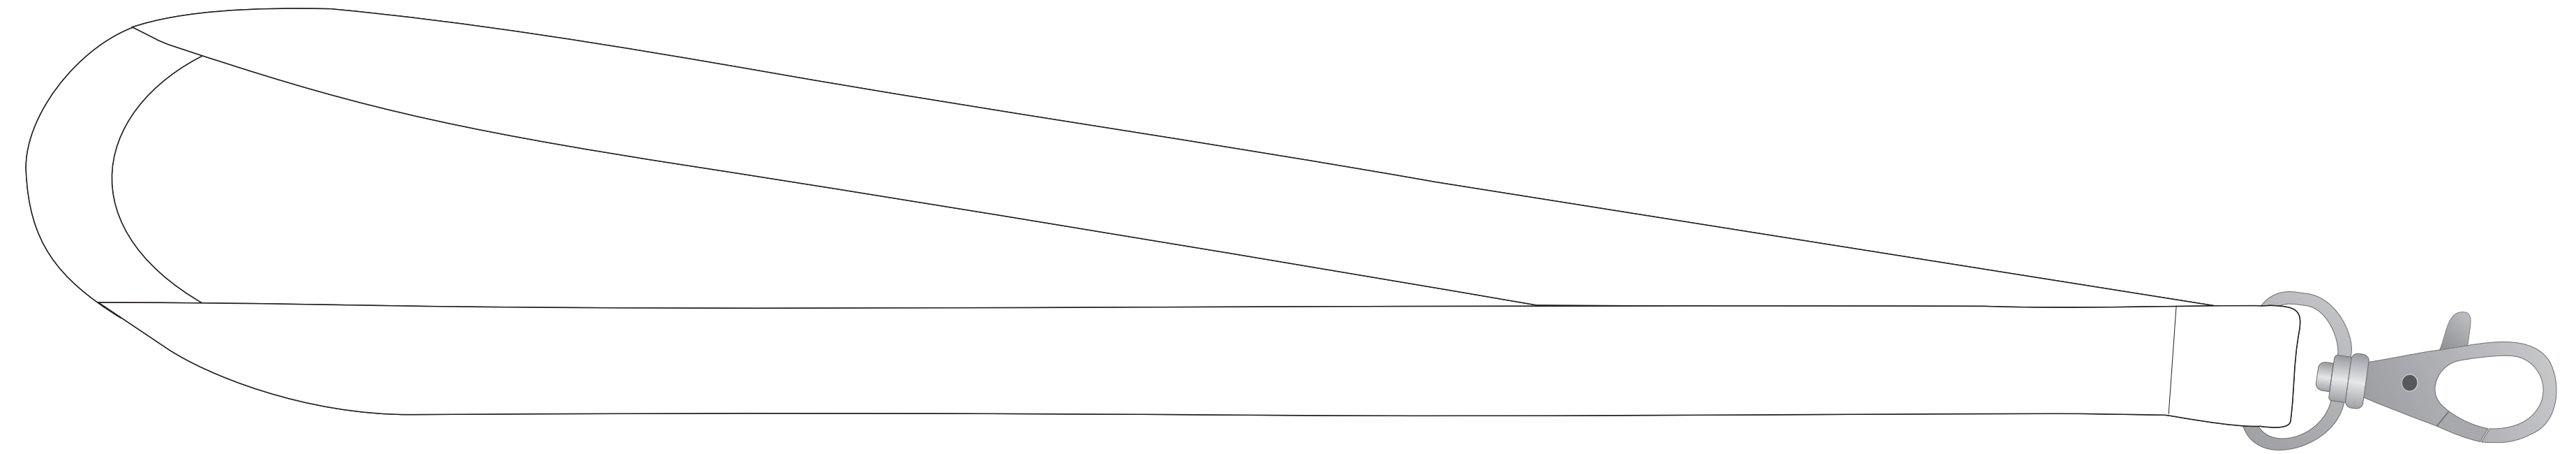

**Vorlage Schlüsselbänder 20mm**

Dateigröße: 900 x 26 mm (inkl. 3 mm Beschnitt oben und unten)

Endgröße: 900 x 20 mm

Sicherheitsabstand: 3 mm oben und unten, 35 mm auf der linken Seite, 55 mm auf der rechten Seite

**Beschnitt**  
Lass den Hintergrund bis zum Rand durchlaufen.

**Sicherheitsabstand**  
Platziere hier keine wichtigen Informationen.

Mehr Informationen:

Vorderseite

Diese Seite liegt nach dem Nähen oben

Rückseite