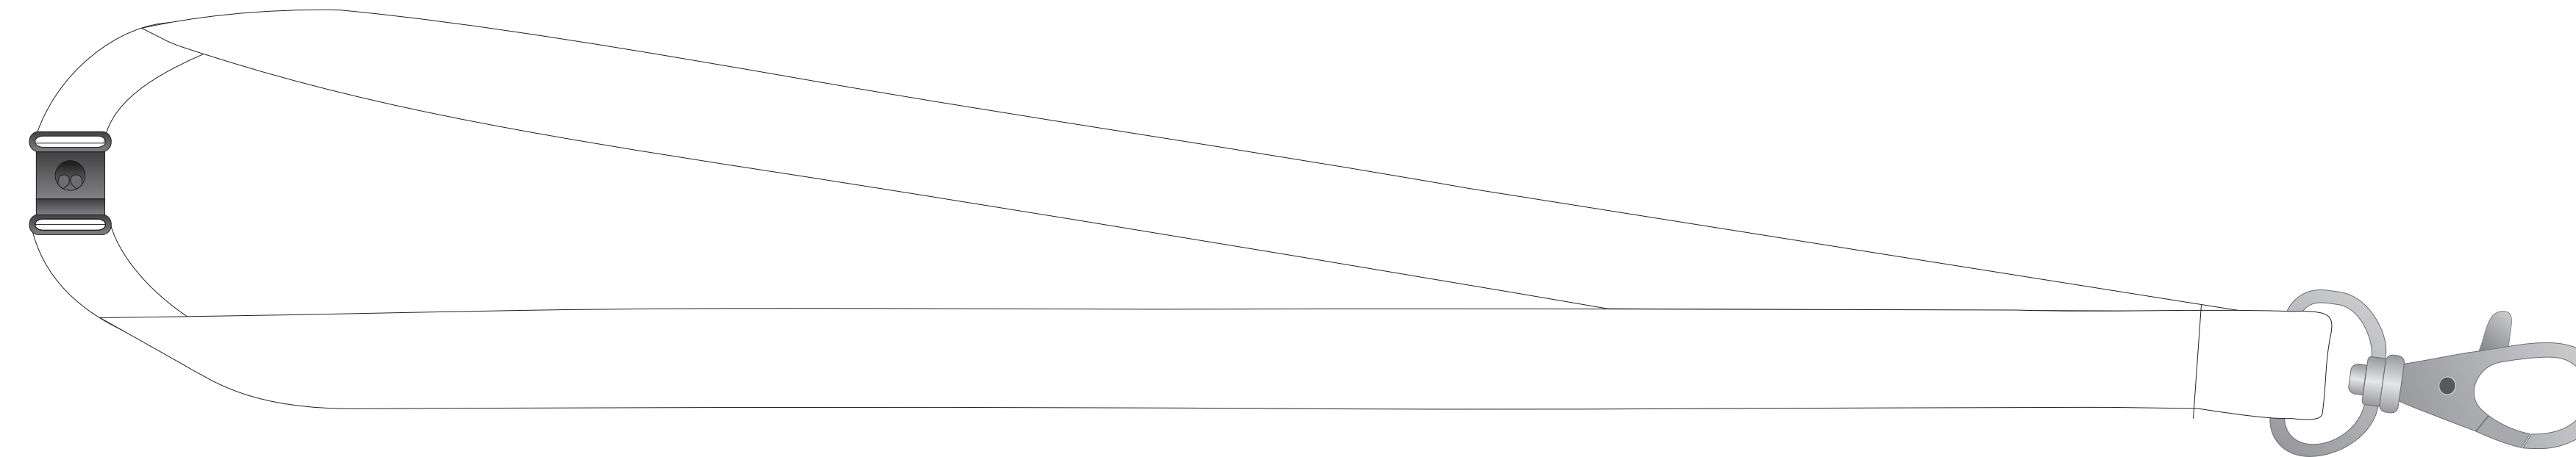

Vorlage Schlüsselbänder 20mm mit Sicherheitsverschluss

Dateigröße: 920 x 26 mm (inkl. 3 mm Beschnitt oben und unten)

Endgröße: 920 x 20 mm

Sicherheitsabstand: 3 mm oben und unten, 35 mm auf der linken Seite, 55 mm auf der rechten Seite

Beschnitt

Lass den Hintergrund bis zum Rand durchlaufen.

Sicherheitsabstand

Platziere hier keine wichtigen Informationen.

Mehr Informationen:

 [PrintSimple.eu](https://www.printsimple.eu)

Vorderseite

Diese Seite liegt nach dem Nähen oben