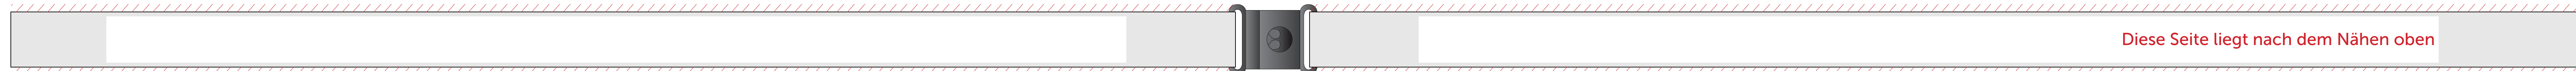

Vorlage Schlüsselbänder 20mm mit Sicherheitsverschluss

Dateigröße: 920 x 26 mm (inkl. 3 mm Beschnitt oben und unten)

Endgröße: 920 x 20 mm

Sicherheitsabstand: 3 mm oben und unten, 35 mm auf der linken Seite, 55 mm auf der rechten Seite

Beschnitt

Lass den Hintergrund bis zum Rand durchlaufen.

Sicherheitsabstand

Platziere hier keine wichtigen Informationen.

Mehr Informationen:

 [PrintSimple.eu](https://www.printsimple.eu)

Vorderseite

Diese Seite liegt nach dem Nähen oben