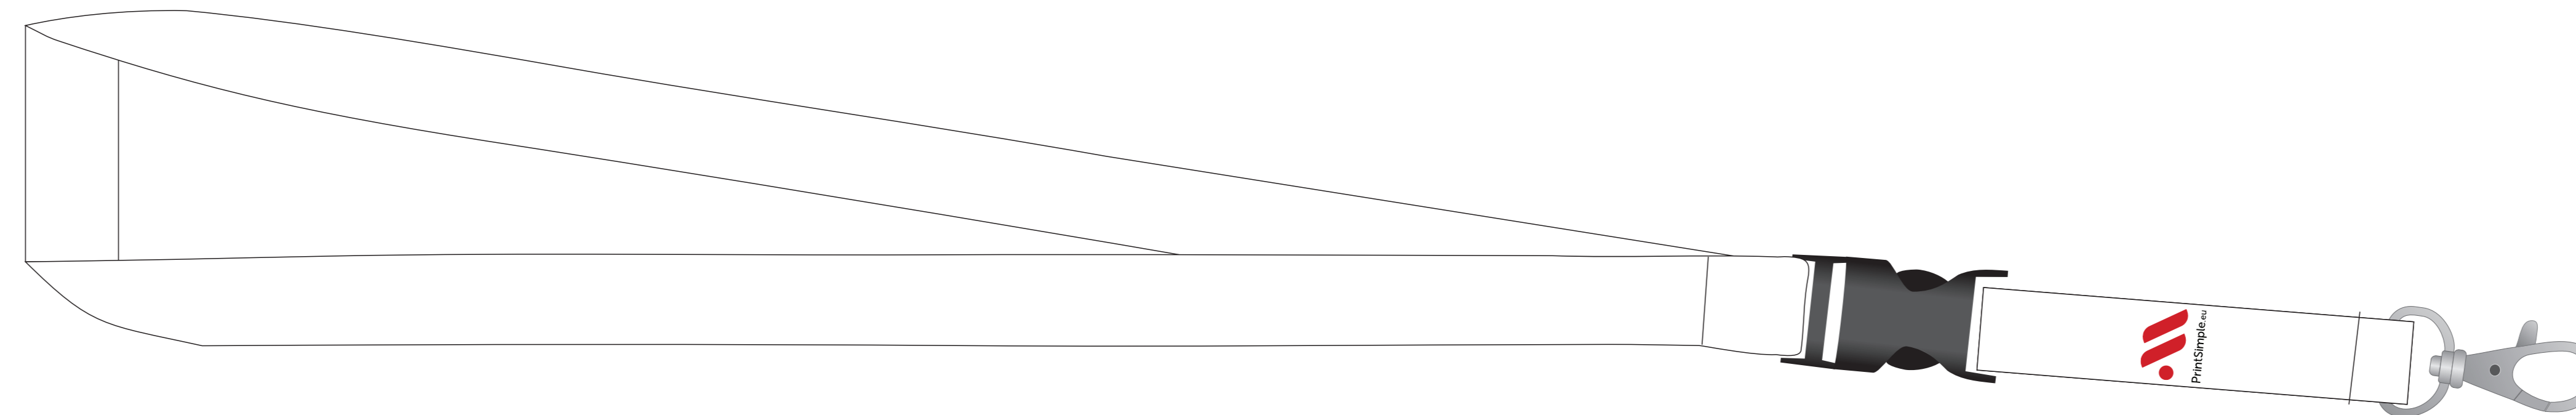

Vorlage Schlüsselbänder 20mm mit abnehmbarer Schnalle

Dateigröße: 900 x 26 mm & 170 x 26 mm (inkl. 3 mm Beschnitt oben und unten)

Endgröße: 900 x 20 mm & 170 x 20 mm

Sicherheitsabstand: 3 mm oben und unten, 35 mm auf der linken Seite, 55 mm auf der rechten Seite

Beschnitt

Lass den Hintergrund bis zum Rand durchlaufen.

Sicherheitsabstand

Platziere hier keine wichtigen Informationen.

Mehr Informationen:

Vorderseite

Rückseite