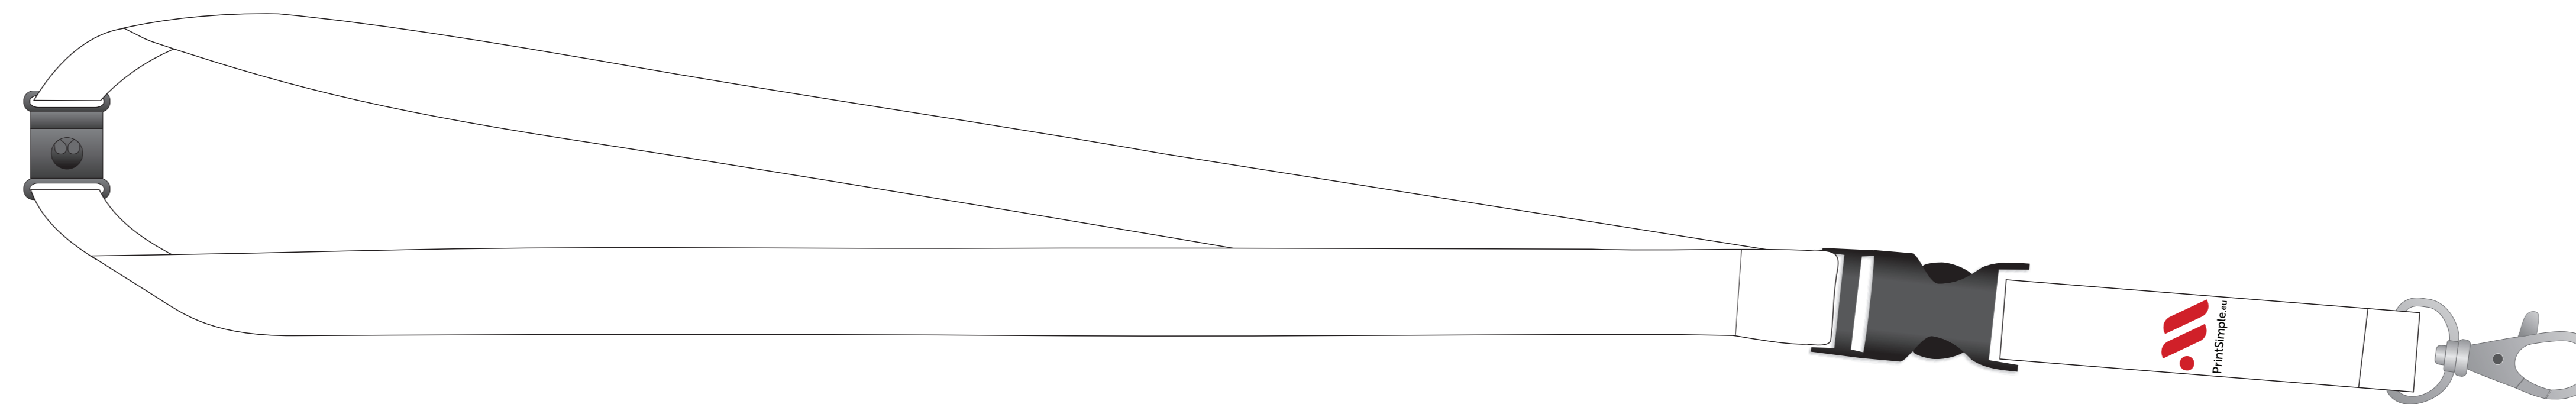

Vorlage Schlüsselbänder 20mm mit abnehmbarer Schnalle und Sicherheitsverschluss

Dateigröße: 920 x 26 mm & 170 x 26 mm (inkl. 3 mm Beschnitt oben und unten)

Endgröße: 920 x 20 mm & 170 x 20 mm

Sicherheitsabstand: 3 mm oben und unten, 35 mm auf der linken Seite, 55 mm auf der rechten Seite

Beschnitt

Lass den Hintergrund bis zum Rand durchlaufen.

Sicherheitsabstand

Platziere hier keine wichtigen Informationen.

Mehr Informationen:

Vorderseite

Rückseite