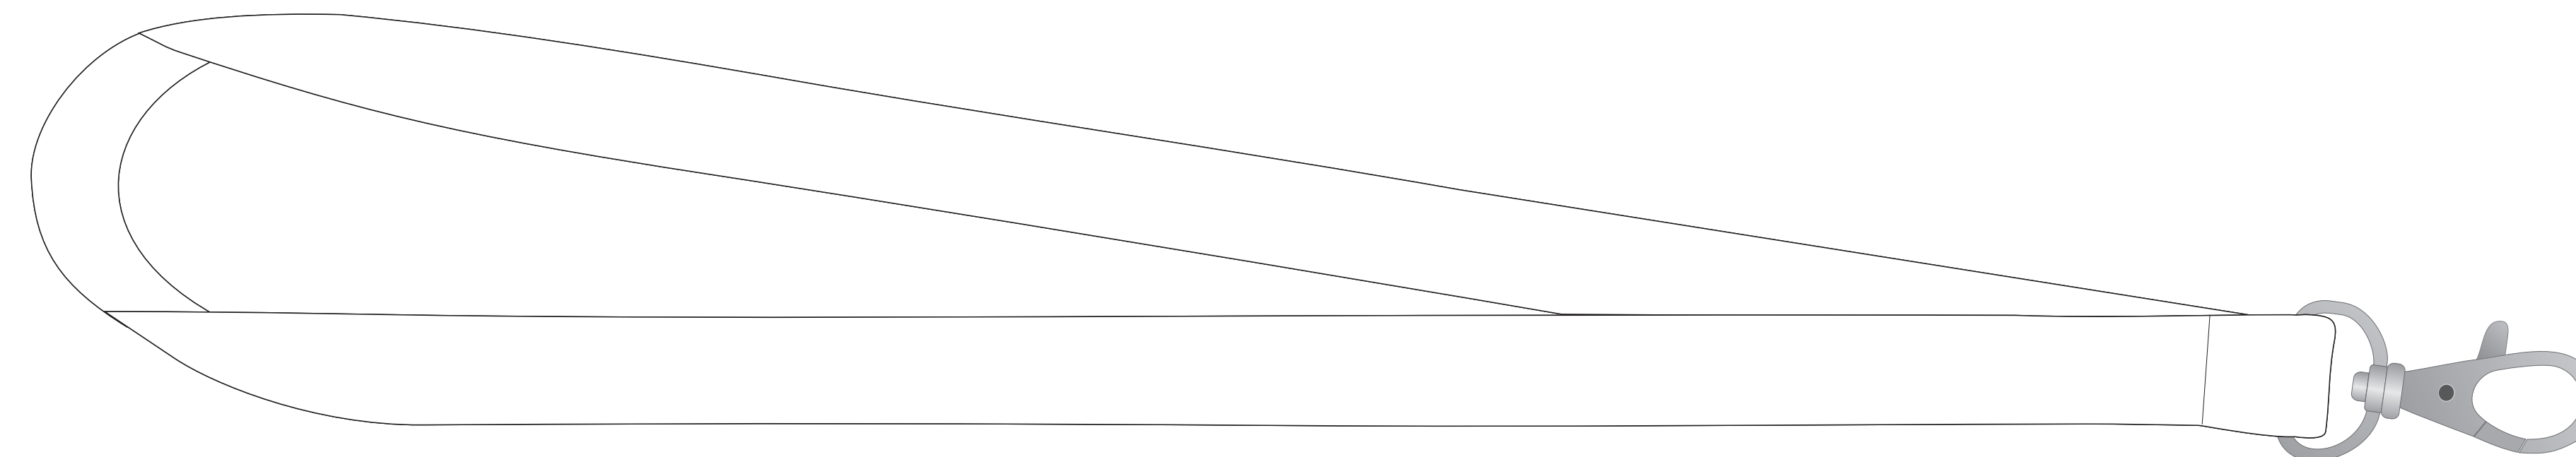

Vorlage Schlüsselbänder 15mm

Dateigröße: 900 x 21 mm (inkl. 3 mm Beschnitt oben und unten)

Endgröße: 900 x 15 mm

Sicherheitsabstand: 3 mm oben und unten, 35 mm auf der linken Seite, 55 mm auf der rechten Seite

Beschnitt

Lass den Hintergrund bis zum Rand durchlaufen.

Sicherheitsabstand

Platziere hier keine wichtigen Informationen.

Mehr Informationen: