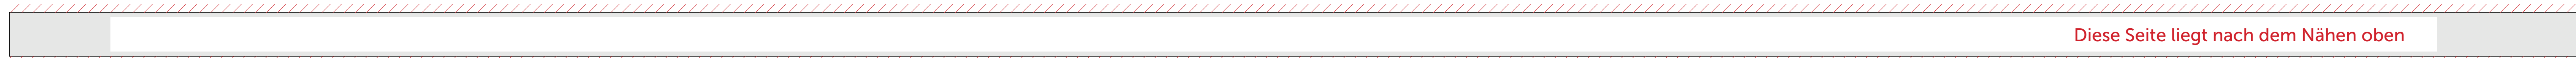

Vorderseite