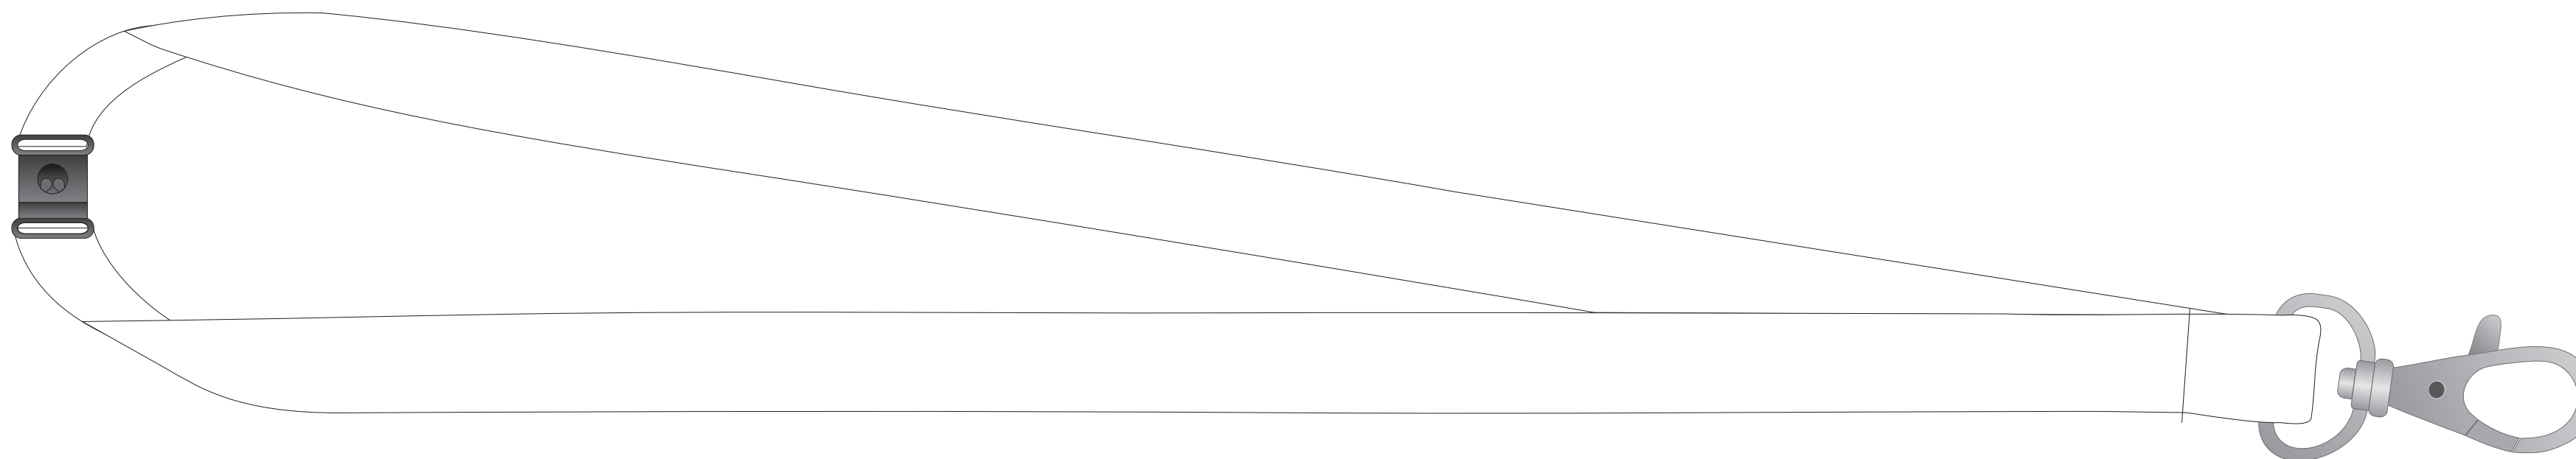

Vorlage Schlüsselbänder 15mm mit Sicherheitsverschluss

Dateigröße: 920 x 21 mm (inkl. 3 mm Beschnitt oben und unten)

Endgröße: 920 x 15 mm

Sicherheitsabstand: 3 mm oben und unten, 35 mm auf der linken Seite, 55 mm auf der rechten Seite

Beschnitt
Lass den Hintergrund bis zum Rand durchlaufen.

Sicherheitsabstand
Platziere hier keine wichtigen Informationen.

Mehr Informationen:

Vorderseite

Diese Seite liegt nach dem Nähen oben

Rückseite