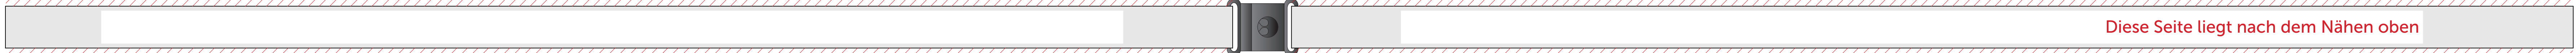

Vorlage Schlüsselbänder 15mm mit Sicherheitsverschluss

Dateigröße: 920 x 21 mm (inkl. 3 mm Beschnitt oben und unten)

Endgröße: 920 x 15 mm

Sicherheitsabstand: 3 mm oben und unten, 35 mm auf der linken Seite, 55 mm auf der rechten Seite

Beschnitt
Lass den Hintergrund bis zum Rand durchlaufen.

Sicherheitsabstand
Platziere hier keine wichtigen Informationen.

Mehr Informationen:

Vorderseite

Diese Seite liegt nach dem Nähen oben

Rückseite