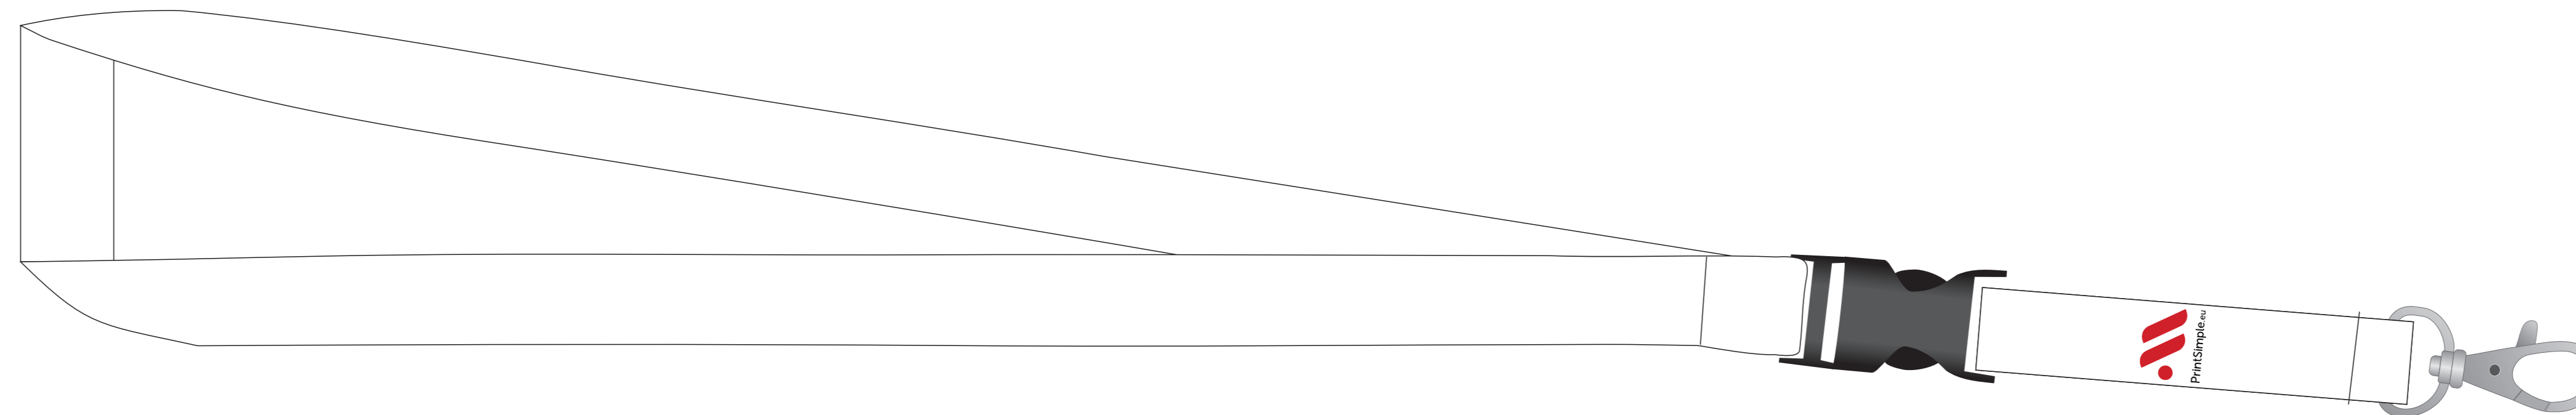

Vorlage Schlüsselbänder 15mm mit abnehmbarer Schnalle

Dateigröße: 900 x 21 mm & 170 x 21 mm (inkl. 3 mm Beschnitt oben und unten)

Finished size: 900 x 15 mm & 170 x 15 mm

Sicherheitsabstand: 3 mm oben und unten, 35 mm auf der linken Seite, 55 mm auf der rechten Seite

Beschnitt

Lass den Hintergrund bis zum Rand durchlaufen.

Sicherheitsabstand

Platziere hier keine wichtigen Informationen.

Mehr Informationen:

Vorderseite

Rückseite