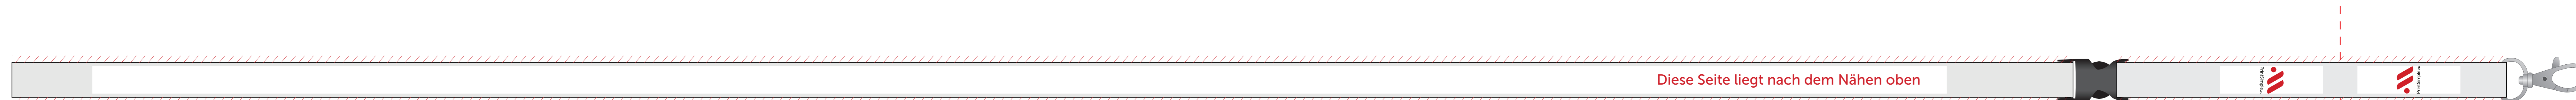

Vorlage Schlüsselbänder 15mm mit abnehmbarer Schnalle

Dateigröße: 900 x 21 mm & 170 x 21 mm (inkl. 3 mm Beschnitt oben und unten)

Finished size: 900 x 15 mm & 170 x 15 mm

Sicherheitsabstand: 3 mm oben und unten, 35 mm auf der linken Seite, 55 mm auf der rechten Seite

Beschnitt

Lass den Hintergrund bis zum Rand durchlaufen.

Sicherheitsabstand

Platziere hier keine wichtigen Informationen.

Mehr Informationen:

Vorderseite

Rückseite