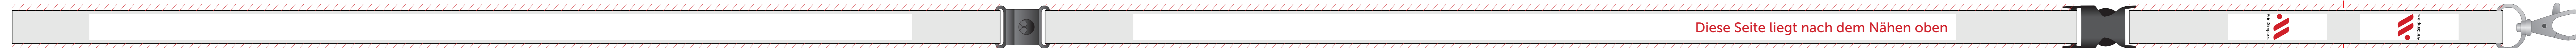

Vorlage Schlüsselbänder 15mm mit abnehmbarer Schnalle und Sicherheitsverschluss

Dateigröße: 920 x 21 mm & 170 x 21 mm (inkl. 3 mm Beschnitt oben und unten)

Endgröße: 920 x 15 mm & 170 x 15 mm

Sicherheitsabstand: 3 mm oben und unten, 35 mm auf der linken Seite, 55 mm auf der rechten Seite

Beschnitt

Lass den Hintergrund bis zum Rand durchlaufen.

Sicherheitsabstand

Platziere hier keine wichtigen Informationen.

Mehr Informationen:

Vorderseite

Rückseite