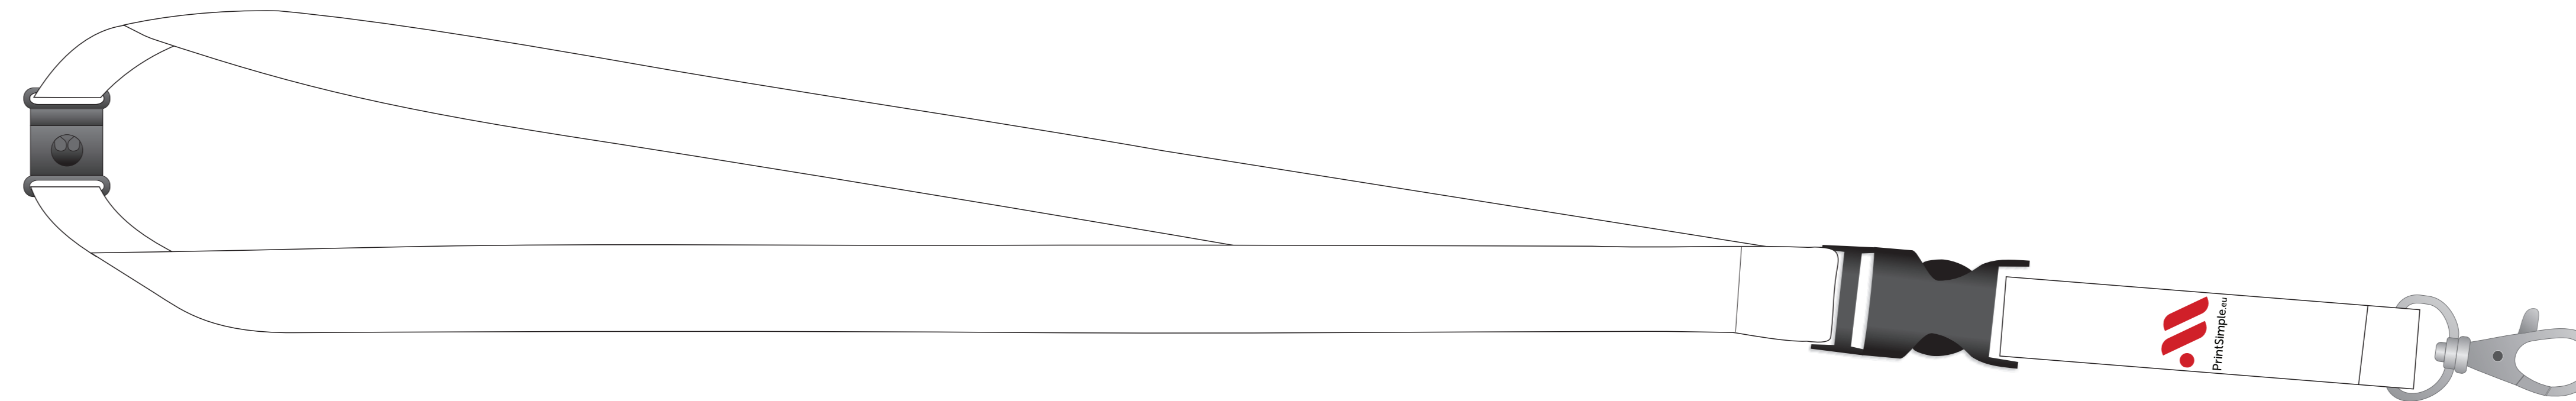

Vorlage Schlüsselbänder 15mm mit abnehmbarer Schnalle und Sicherheitsverschluss

Dateigröße: 920 x 21 mm & 170 x 21 mm (inkl. 3 mm Beschnitt oben und unten)

Endgröße: 920 x 15 mm & 170 x 15 mm

Sicherheitsabstand: 3 mm oben und unten, 35 mm auf der linken Seite, 55 mm auf der rechten Seite

Beschnitt

Lass den Hintergrund bis zum Rand durchlaufen.

Sicherheitsabstand

Platziere hier keine wichtigen Informationen.

Mehr Informationen:

Vorderseite

Rückseite