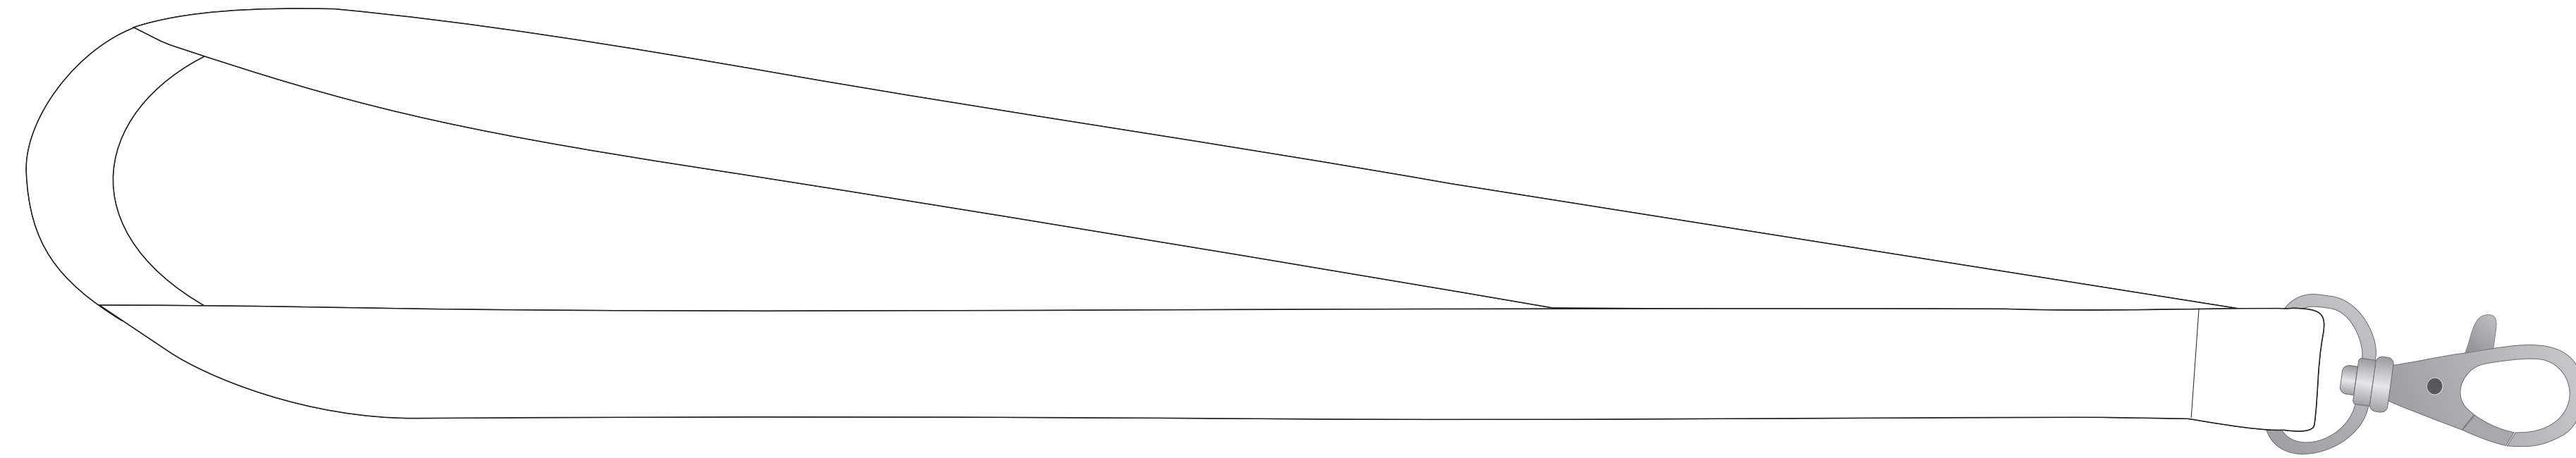

Vorlage Schlüsselbänder 10mm

Dateigröße: 900 x 16 mm (inkl. 3 mm Beschnitt oben und unten)

Endgröße: 900 x 10 mm

Sicherheitsabstand: 3 mm oben und unten, 35 mm auf der linken Seite, 55 mm auf der rechten Seite

Beschnitt
Lass den Hintergrund bis zum Rand durchlaufen.

Sicherheitsabstand
Platziere hier keine wichtigen Informationen.

Mehr Informationen:

Vorderseite

Diese Seite liegt nach dem Nähen oben

Rückseite