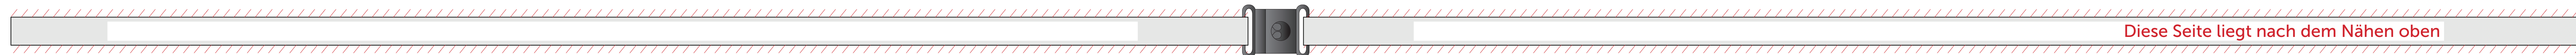

Vorderseite