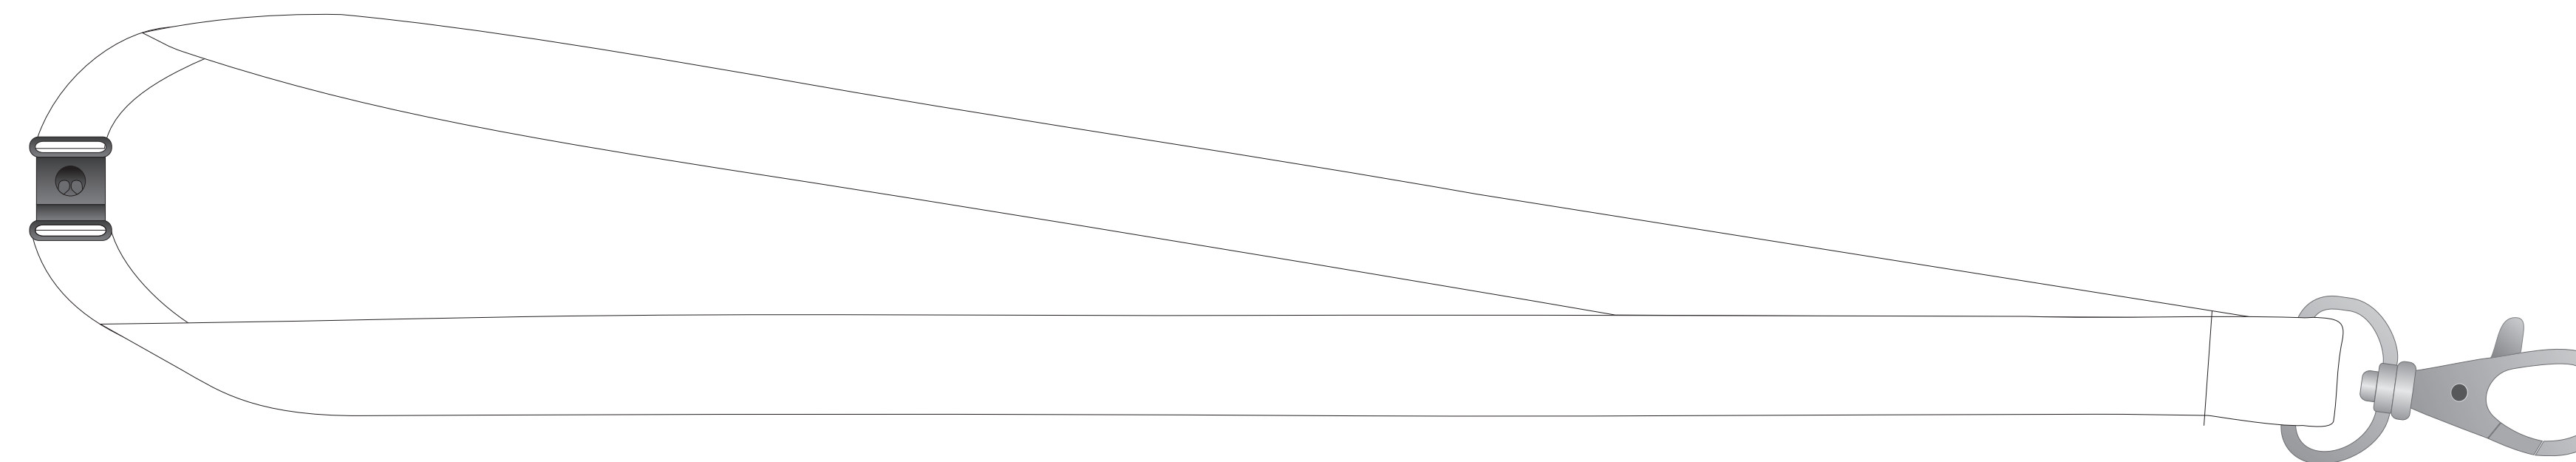

Vorlage Schlüsselbänder 10mm mit Sicherheitsverschluss

Dateigröße: 920 x 16 mm (inkl. 3 mm Beschnitt oben und unten)

Endgröße: 920 x 10 mm

Sicherheitsabstand: 3 mm oben und unten, 35 mm auf der linken Seite, 55 mm auf der rechten Seite

Beschnitt

Lass den Hintergrund bis zum Rand durchlaufen.

Sicherheitsabstand

Platziere hier keine wichtigen Informationen.

Mehr Informationen: