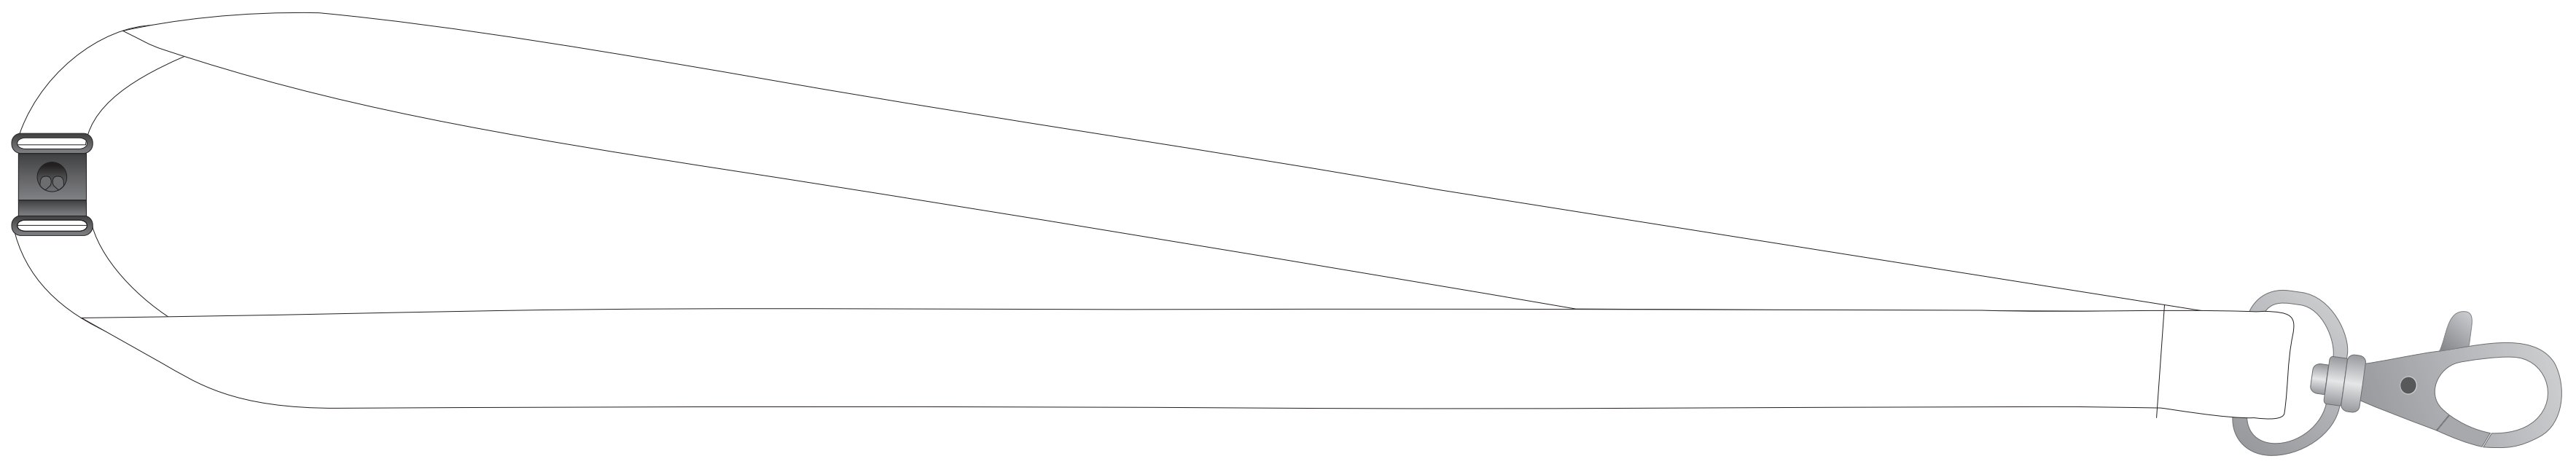

Modèle de lanière de 25 mm avec fermeture de sécurité

Taille du fichier : 920 x 31 mm (incl. 3 mm de fond perdu en haut et en bas)

Format final : 920 x 25 mm

Marge de sécurité : 3 mm en haut et en bas, 35 mm à gauche, 55 mm à droite

Fond perdu
Laissez l'arrière-plan s'étendre jusqu'au bord.

Marge de sécurité
Ne placez pas d'informations importantes ici.

Plus d'informations :

Recto

Ce côté est en haut après la couture.

Verso