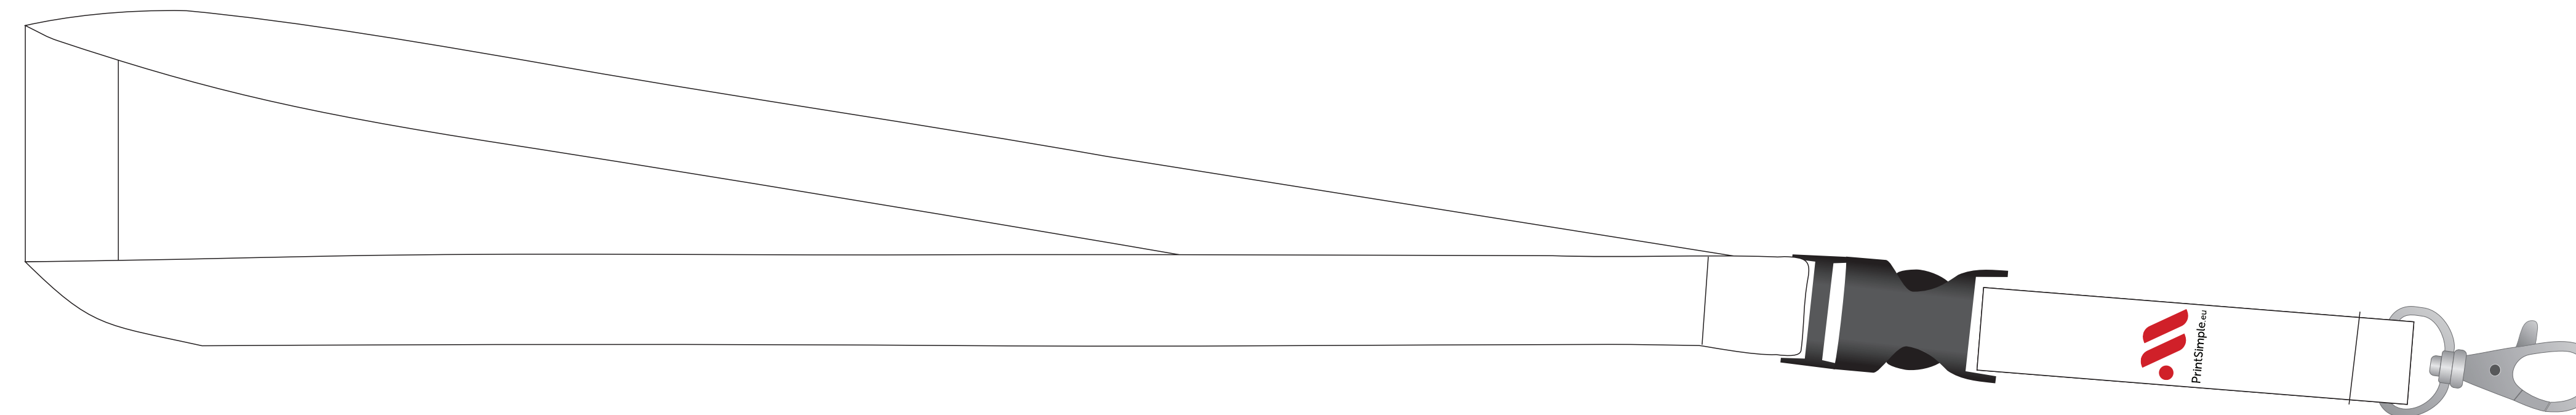

Modèle de lanière de 25 mm avec boucle amovible

Taille du fichier : 900 x 31 mm & 170 x 31 mm (incl. 3 mm de fond perdu en haut et en bas)

Format final : 900 x 25 mm & 170 x 25 mm

Marge de sécurité : 3 mm en haut et en bas, 35 mm à gauche, 55 mm à droite

Fond perdu

Laissez l'arrière-plan s'étendre jusqu'au bord.

Marge de sécurité

Ne placez pas d'informations importantes ici.

Plus d'informations :

Recto

Verso