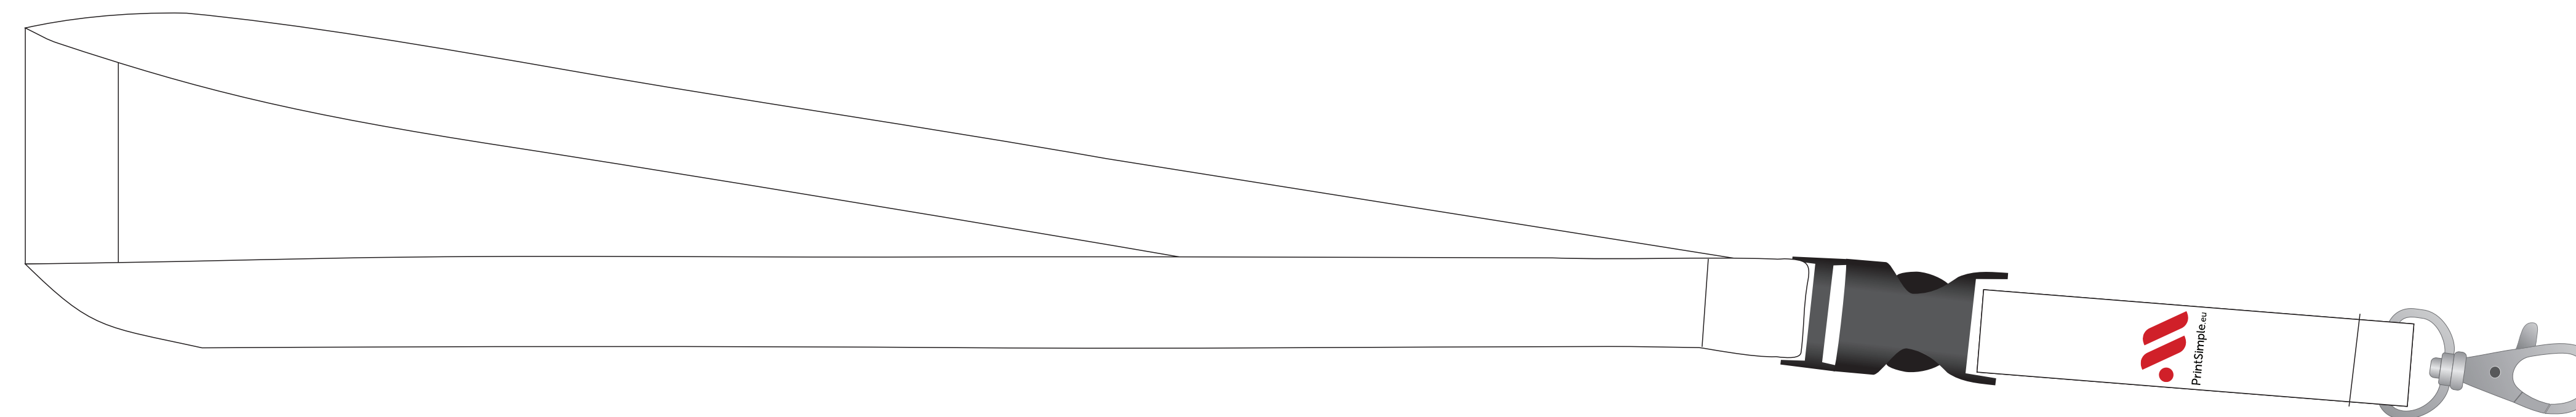

Modèle de lanière de 15 mm avec boucle amovible

Taille du fichier : 900 x 21 mm & 170 x 21 mm (incl. 3 mm de fond perdu en haut et en bas)

Format final : 900 x 15 mm & 170 x 15 mm

Marge de sécurité : 3 mm en haut et en bas, 35 mm à gauche, 55 mm à droite

Fond perdu

Laissez l'arrière-plan s'étendre jusqu'au bord.

Marge de sécurité

Ne placez pas d'informations importantes ici.

Plus d'informations :

Recto

Verso