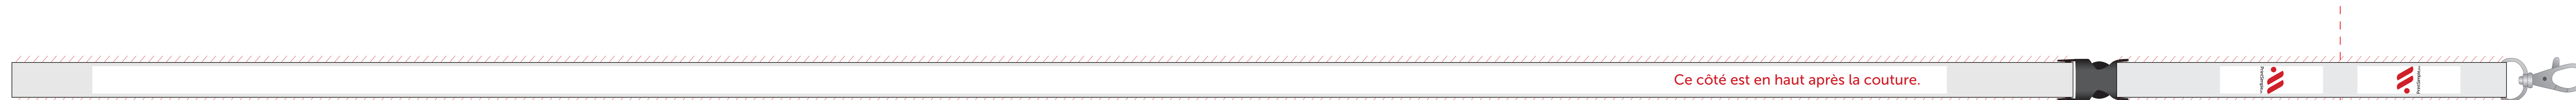

Modèle de lanière de 15 mm avec boucle amovible

Taille du fichier : 900 x 21 mm & 170 x 21 mm (incl. 3 mm de fond perdu en haut et en bas)

Format final : 900 x 15 mm & 170 x 15 mm

Marge de sécurité : 3 mm en haut et en bas, 35 mm à gauche, 55 mm à droite

Fond perdu

Laissez l'arrière-plan s'étendre jusqu'au bord.

Marge de sécurité

Ne placez pas d'informations importantes ici.

Plus d'informations :

Recto

Verso