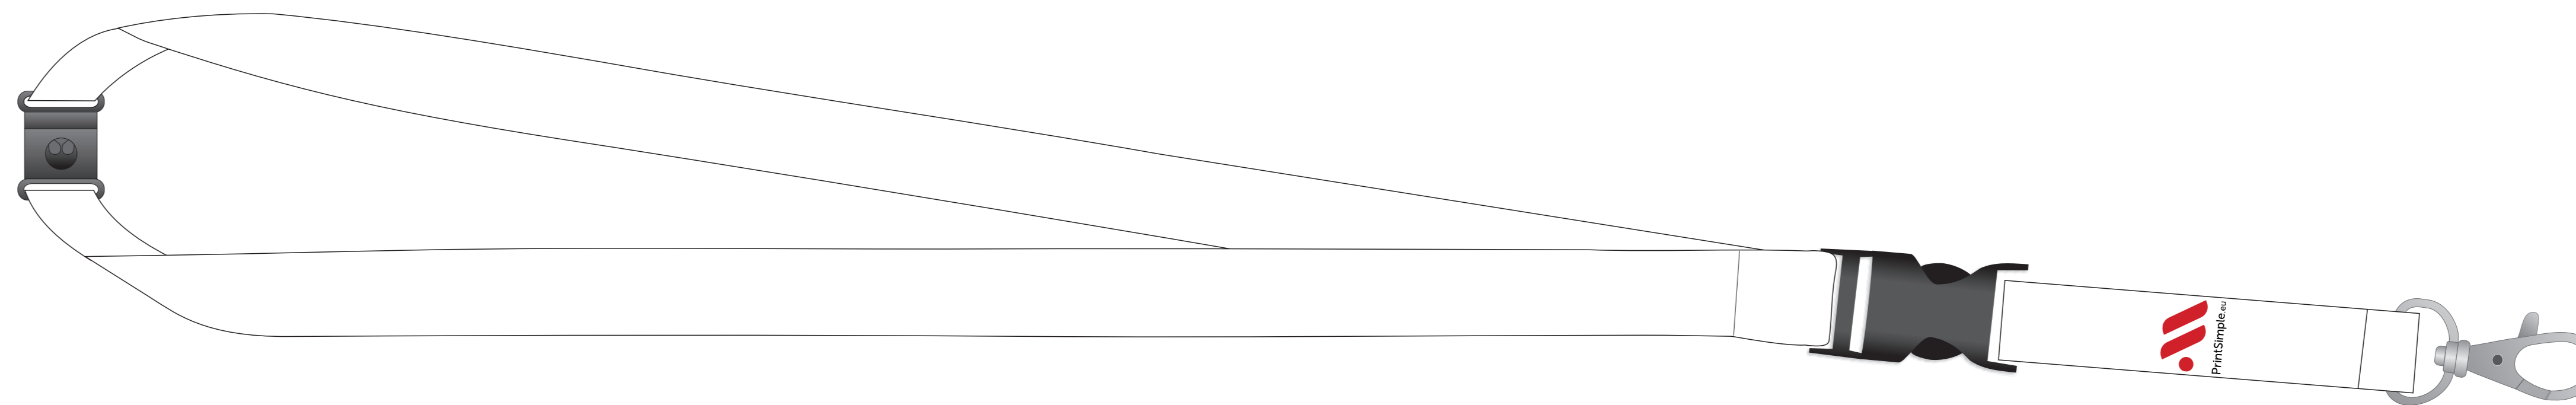

Modèle de lanière de 15 mm avec boucle amovible et fermeture de sécurité

Taille du fichier : 920 x 21 mm & 170 x 21 mm (incl. 3 mm de fond perdu en haut et en bas)

Format final : 920 x 15 mm & 170 x 15 mm

Marge de sécurité : 3 mm en haut et en bas, 35 mm à gauche, 55 mm à droite

Fond perdu

Laissez l'arrière-plan s'étendre jusqu'au bord.

Marge de sécurité

Ne placez pas d'informations importantes ici.

Plus d'informations :

[PrintSimple.eu](https://www.printsimple.eu)