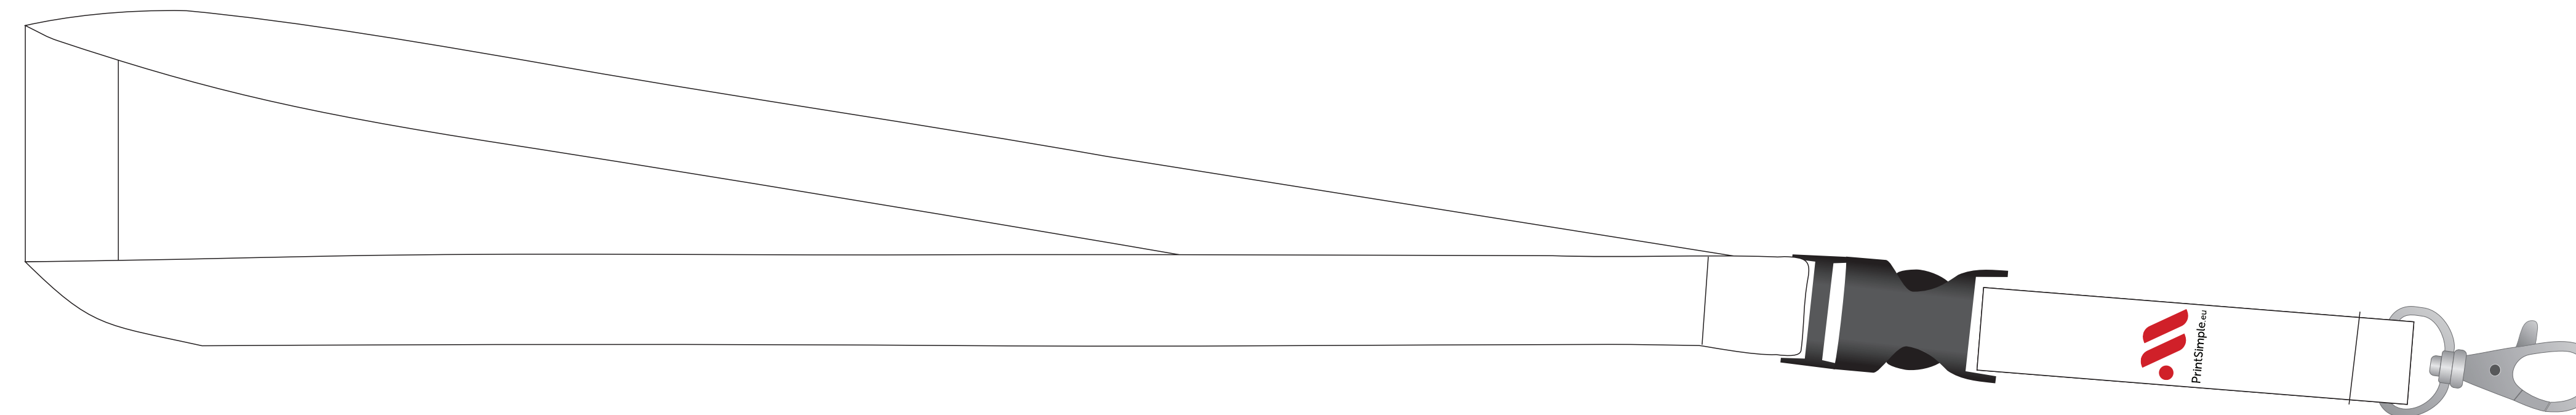

Modèle de lanière de 10 mm avec boucle amovible

Taille du fichier : 900 x 16 mm & 170 x 16 mm (incl. 3 mm de fond perdu en haut et en bas)

Format final : 900 x 10 mm & 170 x 10 mm

Marge de sécurité : 3 mm en haut et en bas, 35 mm à gauche, 55 mm à droite

Fond perdu

Laissez l'arrière-plan s'étendre jusqu'au bord.

Marge de sécurité

Ne placez pas d'informations importantes ici.

Plus d'informations :

Recto

Verso