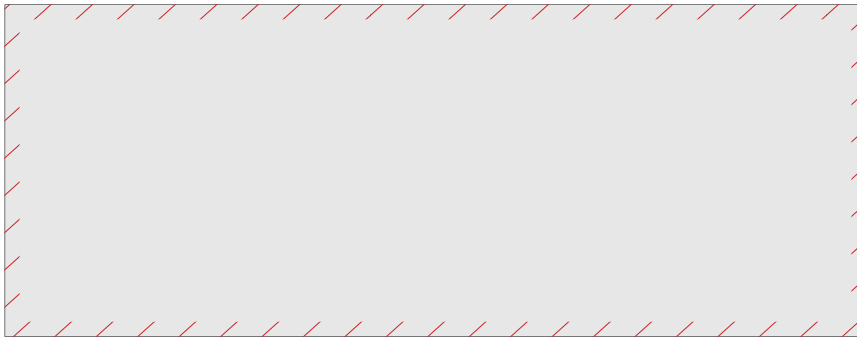

Vorlage Briefumschläge C5, Fenster links

Dateigröße: 235 x 168 mm (inkl. 3 mm Beschnitt)

Endgröße: 229 x 162 mm

Sicherheitsabstand: 4 mm

Beschnitt

Lass den Hintergrund bis zum Rand durchlaufen.

Sicherheitsabstand

Platziere hier keine wichtigen Informationen.

Greiferrand

Platziere keinen Druck (Bilder und/oder Text) im Greiferrand.

Mehr Informationen: